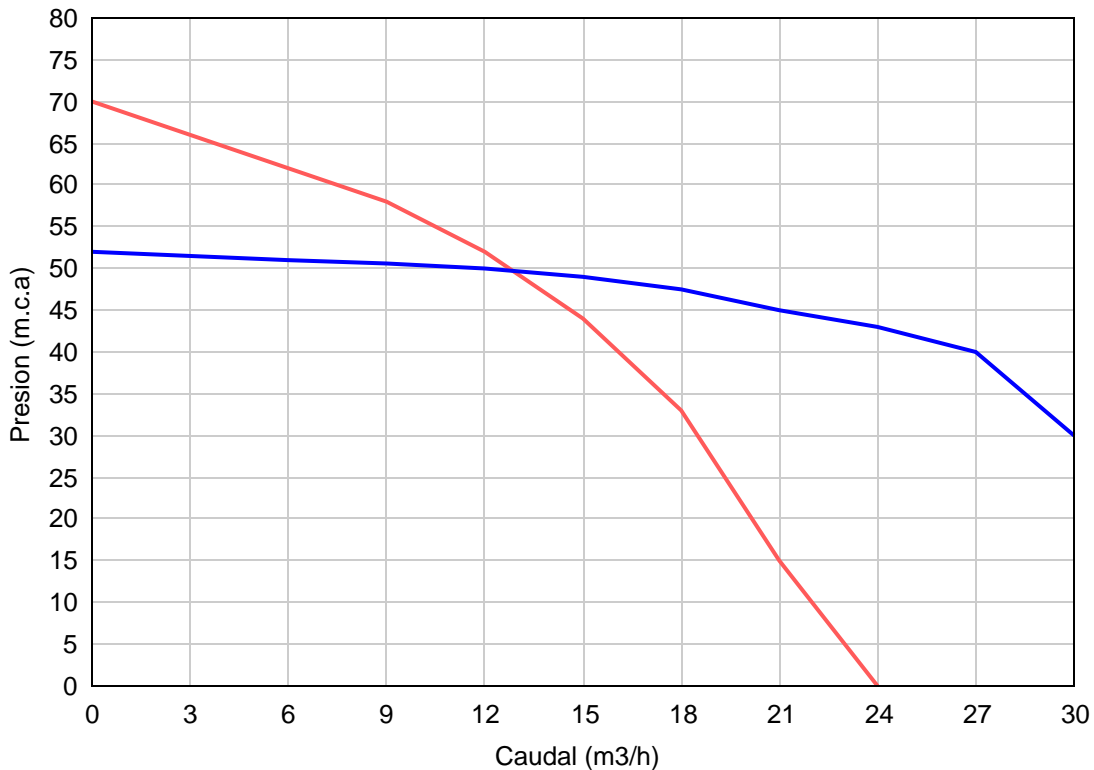

Comparativa

Pedrollo vs Rong Long

■ Pedrollo 5.5hp Cpm680c

■ Rong Long 5hp W3075