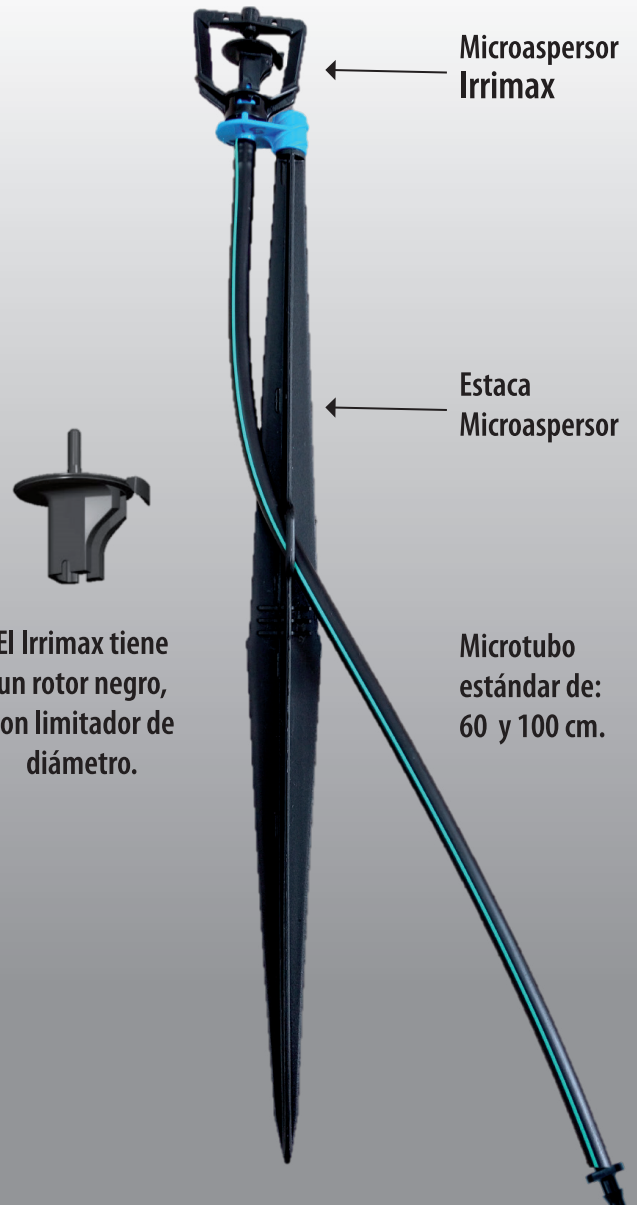

irritec®

don't wait for rain™

Microaspersor

Microaspersor arbóreo

Microaspersor de medio alcance, es una excelente opción para frutales invernaderos y cultivos extensivos.

Por sus múltiples funciones y accesorios disponibles podemos ofrecer el **Irrimax** que mejor se adapte a las necesidades de su cultivo e instalación.

Ofrece un tamaño de gota medio y una eficiente distribución del agua.

Fácil mantenimiento

Está diseñado para poder ser desarmado fácilmente lo que asegura un buen mantenimiento en campo.

Excelente calidad

Irrimax

Microaspersor
Irrimax

Estaca
Microaspersor

El Irrimax tiene
un rotor negro,
con limitador de
diámetro.

Microtubo
estándar de:
60 y 100 cm.

V. 05 | 2016
IRRIMAX-V001

irritec®
don't wait for rain™

IRRITEC MÉXICO Sistemas de Riego S.A. de C.V.
+55 (442) 103.34.22 / www.irritec.com/mx

Limitador de diámetro

Con opción de limitador de diámetro, el cual concentra el caudal en las raíces del árbol cuando es pequeño, con opción a expandir el diámetro en la etapa adulta del cultivo.

Componentes