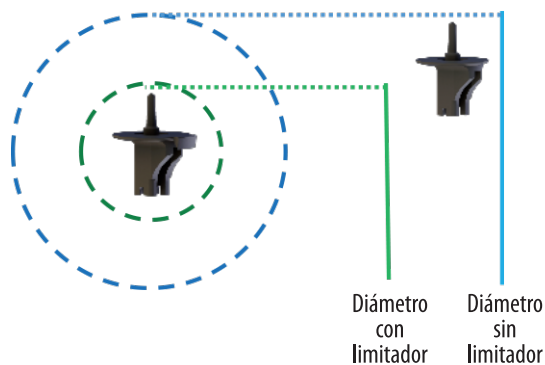

Ofrece un tamaño de gota medio y una eficiente distribución del agua.

Fácil mantenimiento

Está diseñado para poder ser desarmado fácilmente lo que asegura un buen mantenimiento en campo.

Excelente calidad

Irrimax

Microaspersor
Irrimax

Estaca
Microaspersor

El Irrimax tiene
un rotor negro,
con limitador de
diámetro.

Microtubo
estándar de:
60 y 100 cm.

V. 05 | 2016
IRRIMAX-V001

irritec®
don't wait for rain™

IRRITEC MÉXICO Sistemas de Riego S.A. de C.V.
+55 (442) 103.34.22 / www.irritec.com/mx

Limitador de diámetro

Con opción de limitador de diámetro, el cual concentra el caudal en las raíces del árbol cuando es pequeño, con opción a expandir el diámetro en la etapa adulta del cultivo.

Componentes