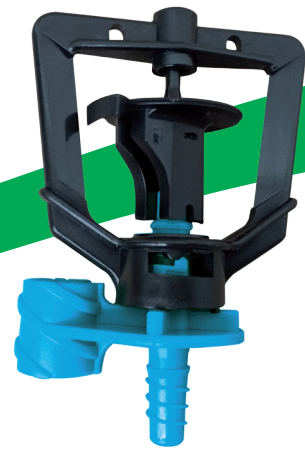

irritec®

don't wait for rain™

Microaspersor

Microaspersor arbóreo

Microaspersor de medio alcance, es una excelente opción para frutales invernaderos y cultivos extensivos.

Por sus múltiples funciones y accesorios disponibles podemos ofrecer el **Irrimax** que mejor se adapte a las necesidades de su cultivo e instalación.

Ofrece un tamaño de gota medio y una eficiente distribución del agua.

Fácil mantenimiento

Está diseñado para poder ser desarmado fácilmente lo que asegura un buen mantenimiento en campo.

Excelente calidad

Irrimax

Microaspersor
Irrimax

Estaca
Microaspersor

El Irrimax tiene
un rotor negro,
con limitador de
diámetro.

Microtubo
estándar de:
60 y 100 cm.

V. 05 | 2016
IRRIMAX-V001

irritec®
don't wait for rain™

IRRITEC MÉXICO Sistemas de Riego S.A. de C.V.
+55 (442) 103.34.22 / www.irritec.com/mx

Limitador de diámetro

Con opción de limitador de diámetro, el cual concentra el caudal en las raíces del árbol cuando es pequeño, con opción a expandir el diámetro en la etapa adulta del cultivo.

Componentes