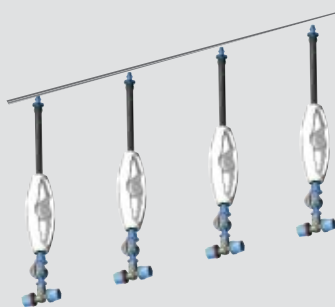

Información del producto

Datos técnicos	
Rango de presión de trabajo	3,5 - 5,0 bar
Presión (para el cálculo de caudales)	3,5 bar
Presión de sellado	1,4 bar
Requisito de filtración	100 micrones / 150 mesh

Instalación recomendada

Nebulizador FLF con válvula antigoteo, microtubo y peso para estabilización

Válvulas antigoteo

Utilice el nebulizador FLF con una miniválvula antigoteo de alta presión de Rivulis para evitar el drenaje después de apagar el sistema. Recuerde que debe instalar la válvula antigoteo en la dirección indicada por la fecha de la válvula.

Nebulizadores FLF | Opciones de salidas

Salida única

2 salidas

4 salidas