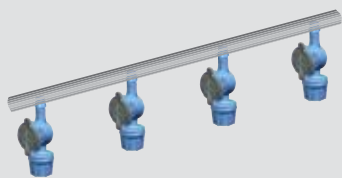

Nebulizadores FLF | Opciones de salidas

Salida única